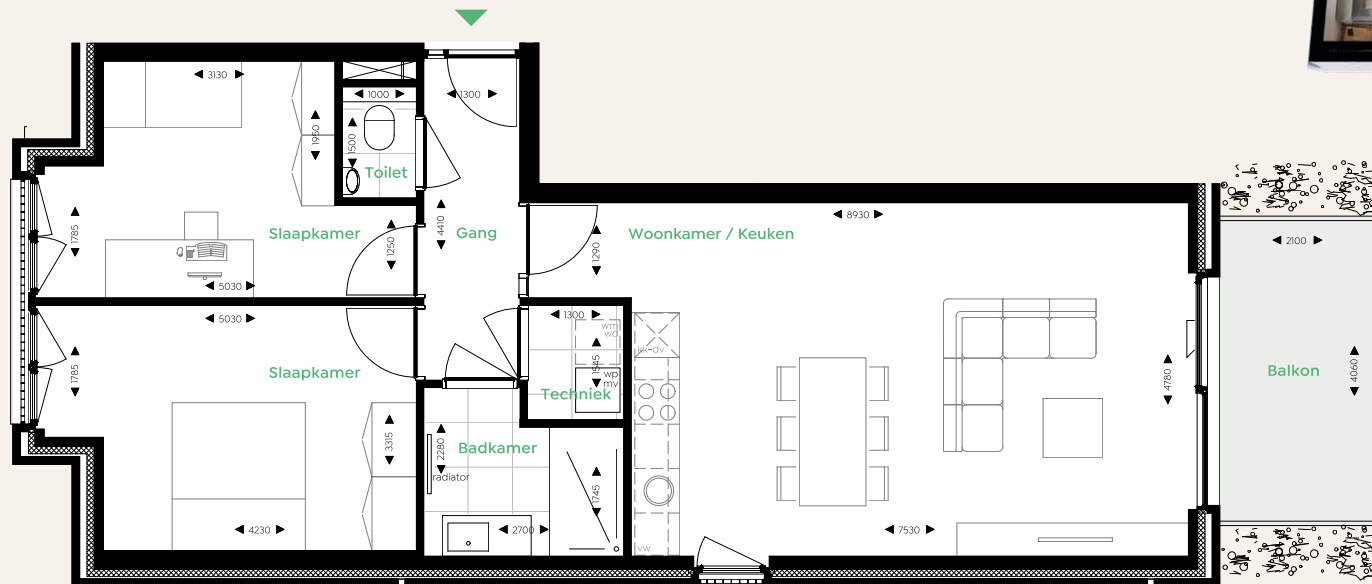

DE YP - WONEN IN DE WIJK IJPELAAR

Ontdek De Yp, duurzame appartementen in de wijk IJpelaar in Breda. De ideale combinatie van comfortabel wonen en een goede bereikbaarheid in de bruisende stad Breda. Het complex met 6 appartementen biedt niet alleen een thuis, maar een statement van comfort en kwaliteit in het hart van de wijk IJpelaar. De appartementen zijn gesitueerd boven een zorgpraktijk.